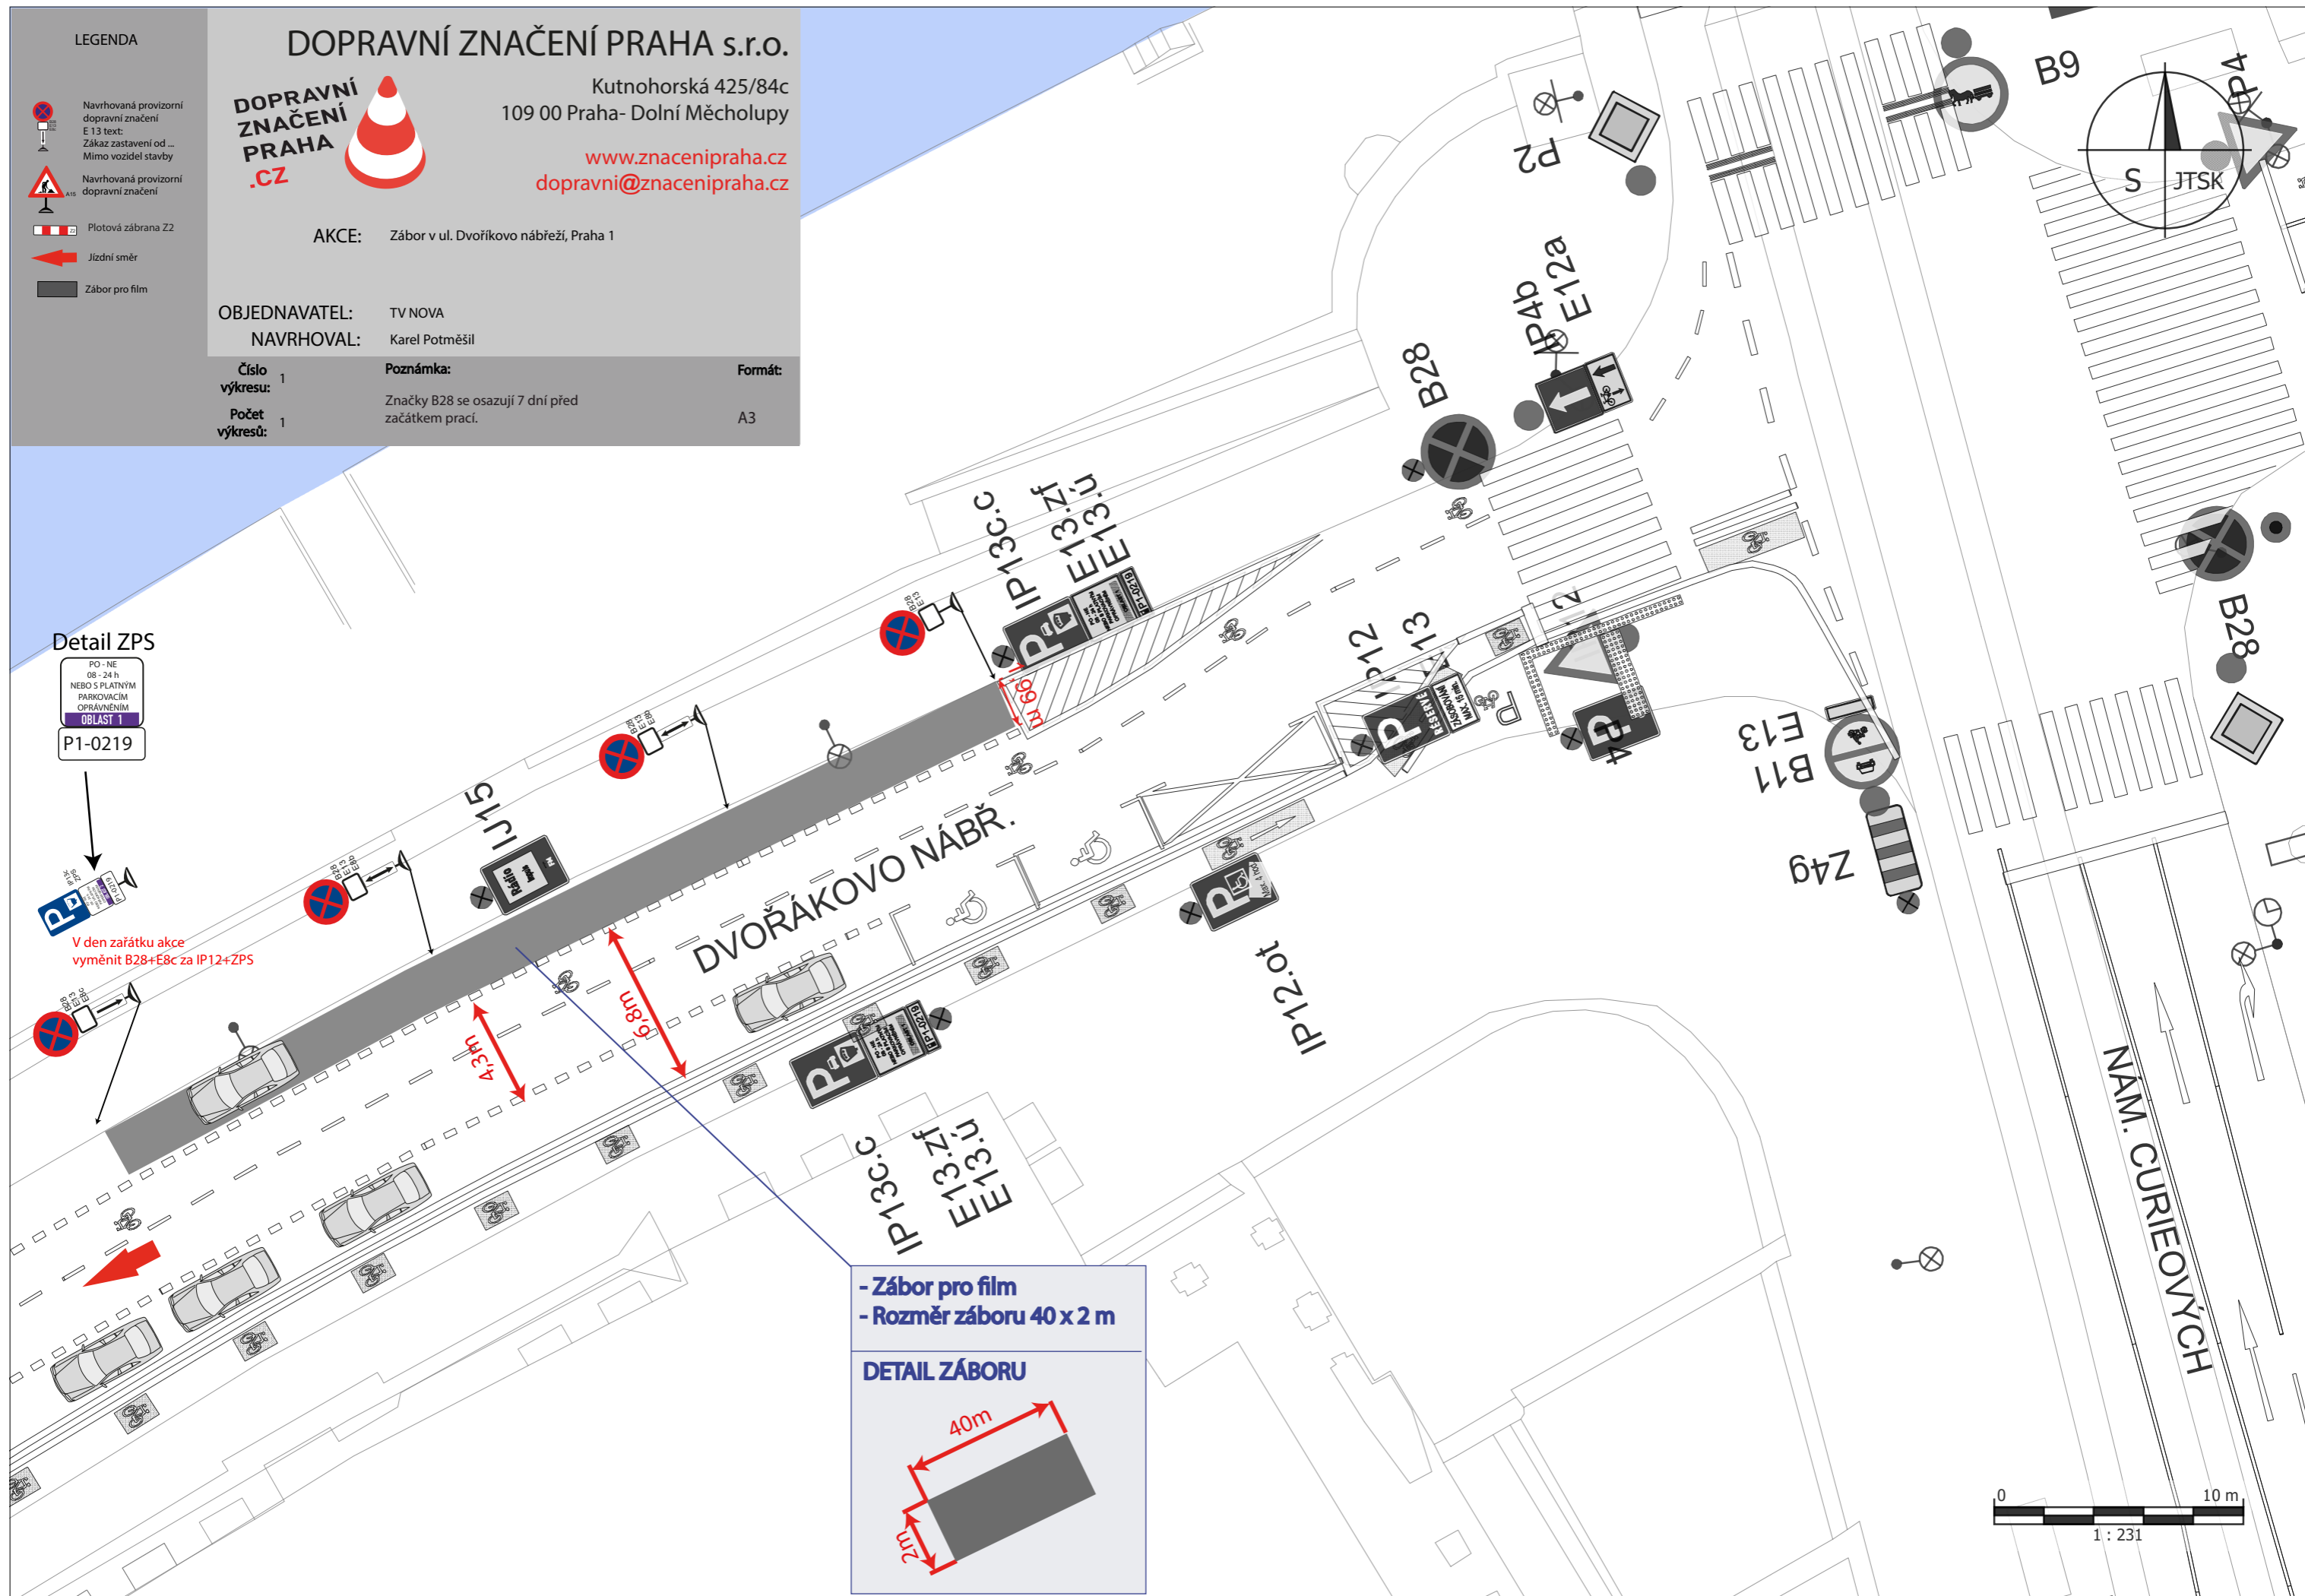

LEGENDA

Navrhovaná provizorní dopravní značení  
E13 text:  
Zákaz zastavení od ...  
Mimo vozidel stavby

Navrhovaná provizorní dopravní značení

Plotová zábrana Z2

Jízdní směr

Zábor pro film

OBJEDNAVATEL: TV NOVA  
NAVRHOVAL: Karel Potměšil

Číslo výkresu: 1  
Počet výkresů: 1  
Poznámka: Značky B28 se osazují 7 dní před začátkem prací.

Formát: A3

### Detail ZPS

V den začátku akce  
vyměnit B28+E8c za IP12+ZPS

- Zábor pro film
- Rozměr záboru 40 x 2 m